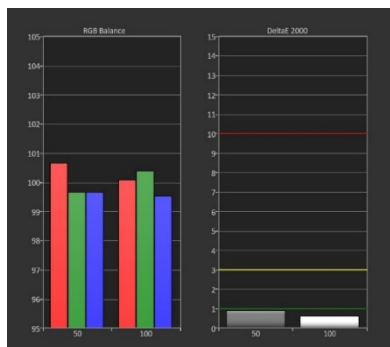

CalMAN システム構成例&価格

CalMANは様々なシステム機器の組み合わせがあります。以下は一例となります。

2021年4月1日更新

ブロードキャストモニター 3DLUTキャリブレーション

ブロードキャストモニター ホワイトバランス調整

■ マニュアル・キャリブレーション

- プロファイリング測定
- ブライツネス、コントラスト
- ルミノサンスレベル調
- 2ポイント・アジャスト
- キャリブレーション結果測定
- PDFレポート出力