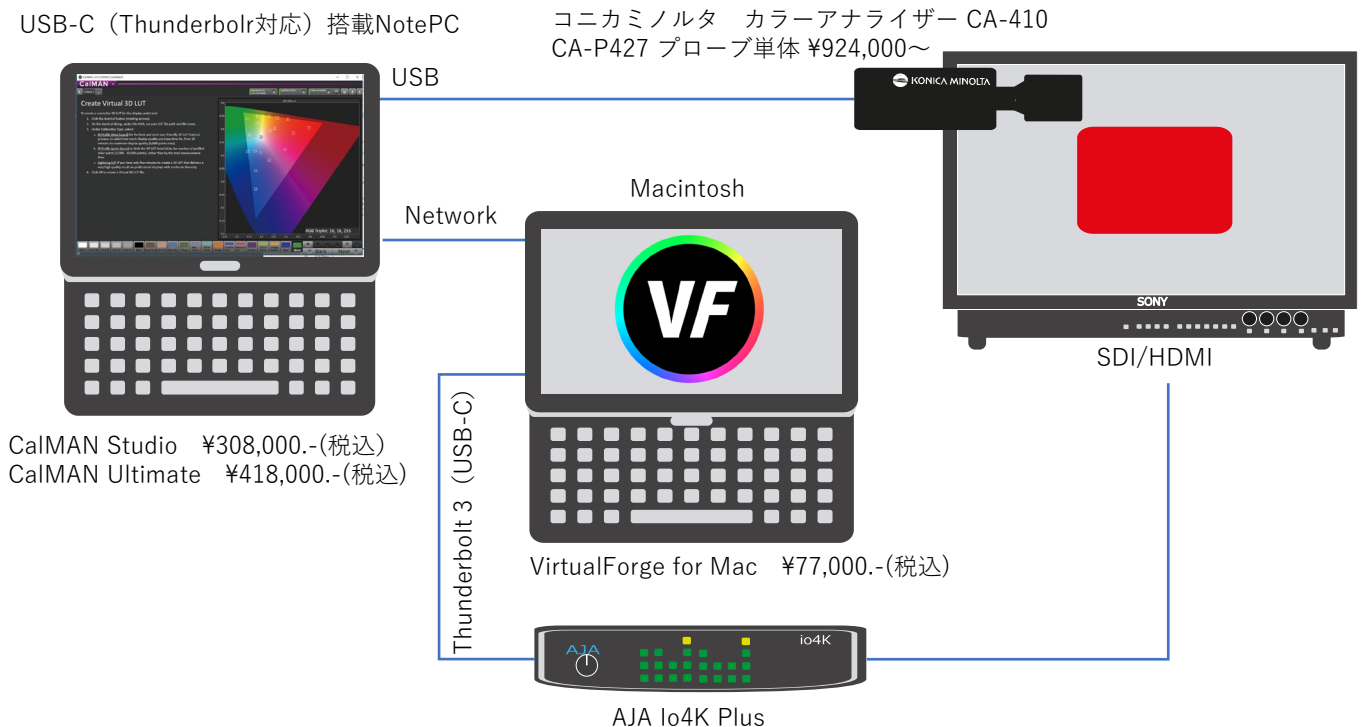

CalMAN システム構成例&価格

CalMANは様々なシステム機器の組み合わせがあります。以下は一例となります。

2021年4月1日更新

ブロードキャストモニター 3DLUTキャリブレーション

ブロードキャストモニター ホワイトバランス調整

■ マニュアル・キャリブレーション

- プロファイリング測定
- ブライツネス、コントラスト
- ルミノサンスレベル調
- 2ポイント・アジャスト
- キャリブレーション結果測定
- PDFレポート出力

CalMAN システム構成例&価格

CalMANは様々なシステム機器の組み合わせがあります。以下は一例となります。

2021年4月1日更新

CalMAN AutoCAL™オートキャリブレーション

2ポイント・アジャスト

マルチポイント・グレースケール

CMSカラーマネジメント

Davinci Resolve インテグレーション