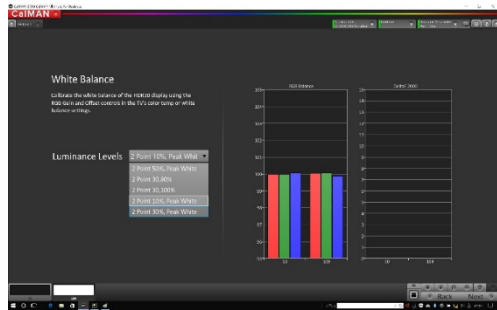

CalMAN システム構成例&価格

CalMANは様々なシステム機器の組み合わせがあります。以下は一例となります。

2021年4月1日更新

CalMAN AutoCAL™オートキャリブレーション

2ポイント・アジャスト

マルチポイント・グレースケール

CMSカラーマネジメント

Davinci Resolve インテグレーション