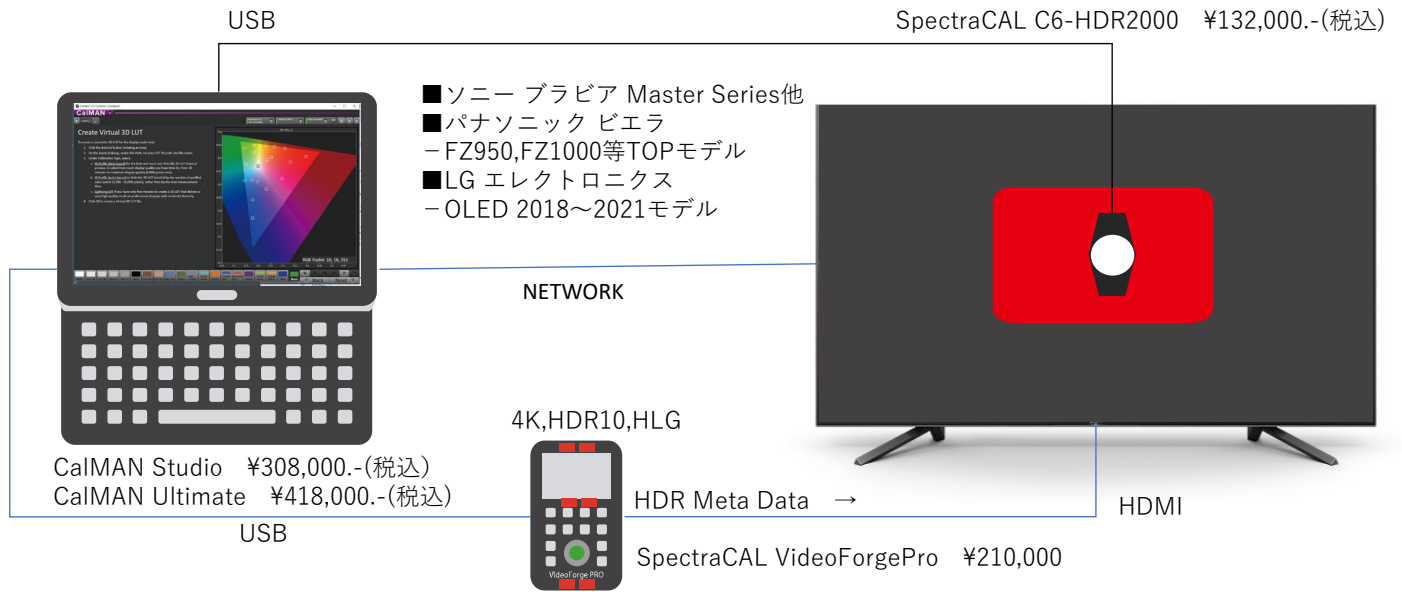

CalMAN システム構成例&価格

CalMANは様々なシステム機器の組み合わせがあります。以下は一例となります。

2021年4月1日更新

CalMAN AutoCAL™オートキャリブレーション