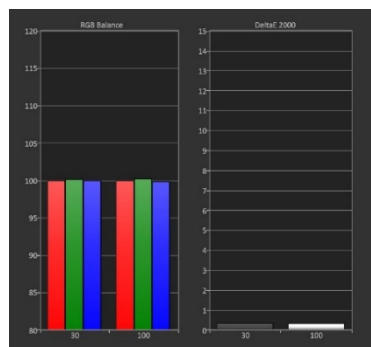

CalMAN システム構成例&価格

CalMANは様々なシステム機器の組み合わせがあります。以下は一例となります。

2021年4月1日更新

ブロードキャストモニター 3DLUTキャリブレーション

ブロードキャストモニター ホワイトバランス調整

■ マニュアル・キャリブレーション

- プロファイリング測定
- ブライツネス、コントラスト
- ルミノサンスレベル調
- 2ポイント・アジャスト
- キャリブレーション結果測定
- PDFレポート出力