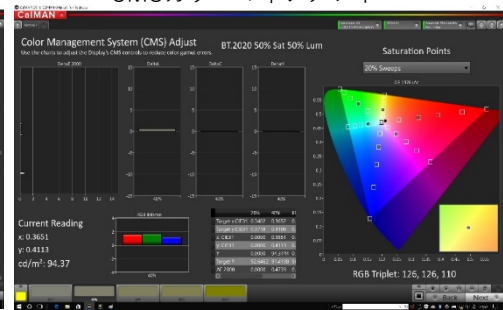

CalMAN システム構成例&価格

CalMANは様々なシステム機器の組み合わせがあります。以下は一例となります。

2021年4月1日更新

CalMAN AutoCAL™オートキャリブレーション

2ポイント・アジャスト

マルチポイント・グレースケール

CMSカラーマネジメント

Davinci Resolve インテグレーション