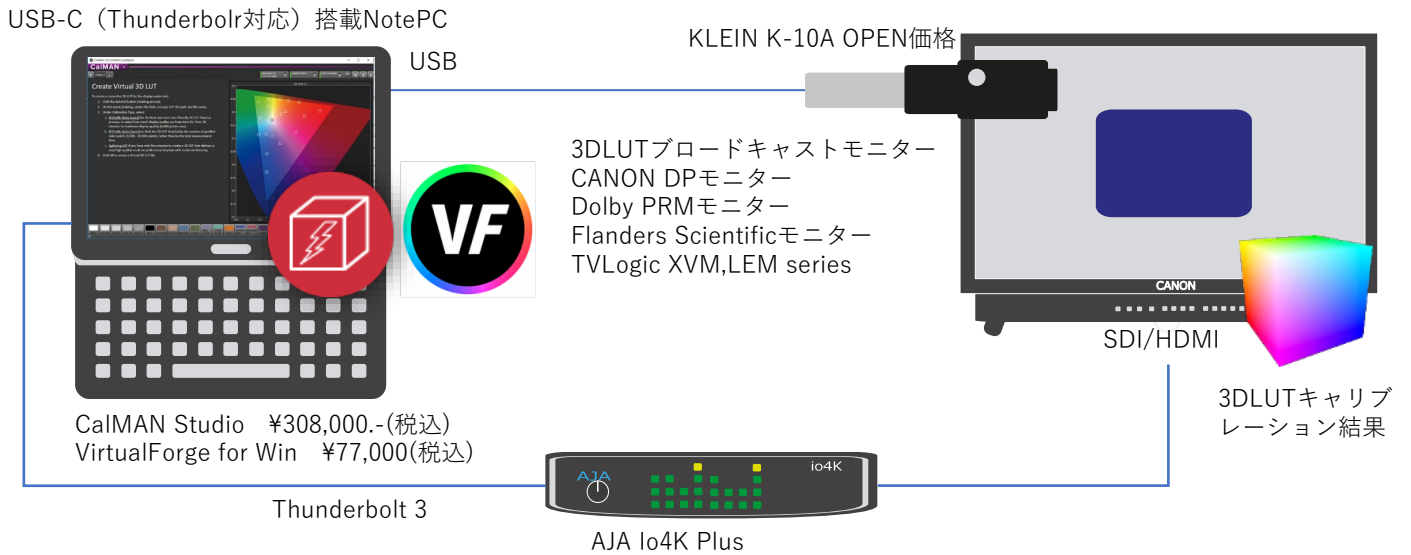

CalMAN システム構成例&価格

CalMANは様々なシステム機器の組み合わせがあります。以下は一例となります。

2021年4月1日更新

ブロードキャストモニター 3DLUTキャリブレーション

ブロードキャストモニター ホワイトバランス調整

■ マニュアル・キャリブレーション

- プロファイリング測定
- ブライツネス、コントラスト
- ルミノサンスレベル調
- 2ポイント・アジャスト
- キャリブレーション結果測定
- PDFレポート出力