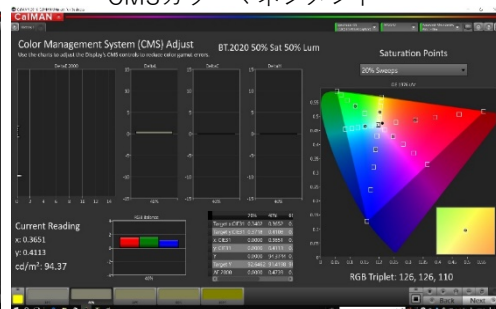

CalMAN システム構成例&価格

CalMANは様々なシステム機器の組み合わせがあります。以下は一例となります。

2019年2月1日更新

CalMAN AutoCAL™オートキャリブレーション

2ポイント・アジャスト

マルチポイント・グレースケール

CMSカラーマネジメント

Davinci Resolve インテグレーション