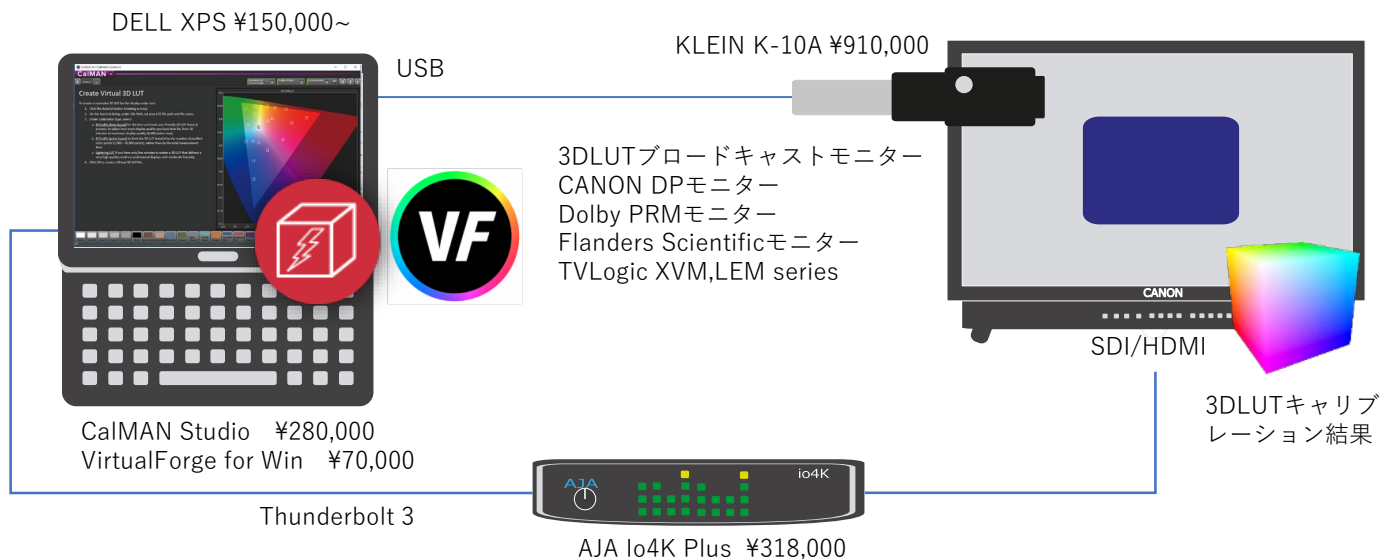

CalMAN システム構成例&価格

CalMANは様々なシステム機器の組み合わせがあります。以下は一例となります。

2019年2月1日更新

ブロードキャストモニター 3DLUTキャリブレーション

ブロードキャストモニター ホワイトバランス調整

■ マニュアル・キャリブレーション

- プロファイリング測定
- ブライツネス、コントラスト
- ルミナンスレベル調
- 2ポイント・アジャスト
- キャリブレーション結果測定
- PDFレポート出力