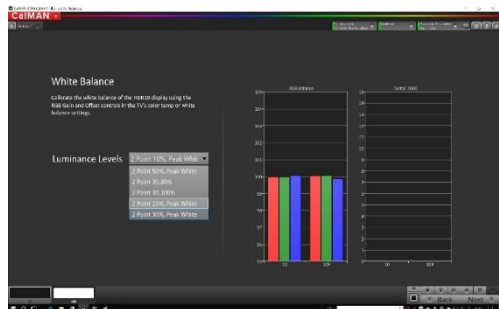

CalMAN システム構成例&価格

CalMANは様々なシステム機器の組み合わせがあります。以下は一例となります。

2019年2月1日更新

CalMAN AutoCAL™オートキャリブレーション

2ポイント・アジャスト

マルチポイント・グレースケール

CMSカラーマネジメント

Davinci Resolve インテグレーション