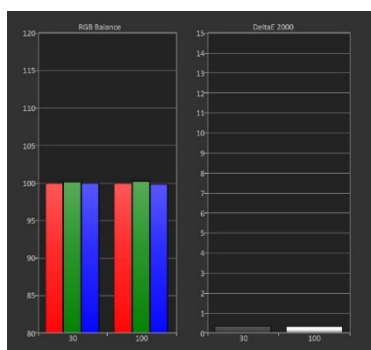

CalMAN システム構成例&価格

CalMANは様々なシステム機器の組み合わせがあります。以下は一例となります。

2019年2月1日更新

ブロードキャストモニター 3DLUTキャリブレーション

ブロードキャストモニター ホワイトバランス調整

■ マニュアル・キャリブレーション

- プロファイリング測定
- ブライツネス、コントラスト
- ルミナンスレベル調
- 2ポイント・アジャスト
- キャリブレーション結果測定
- PDFレポート出力