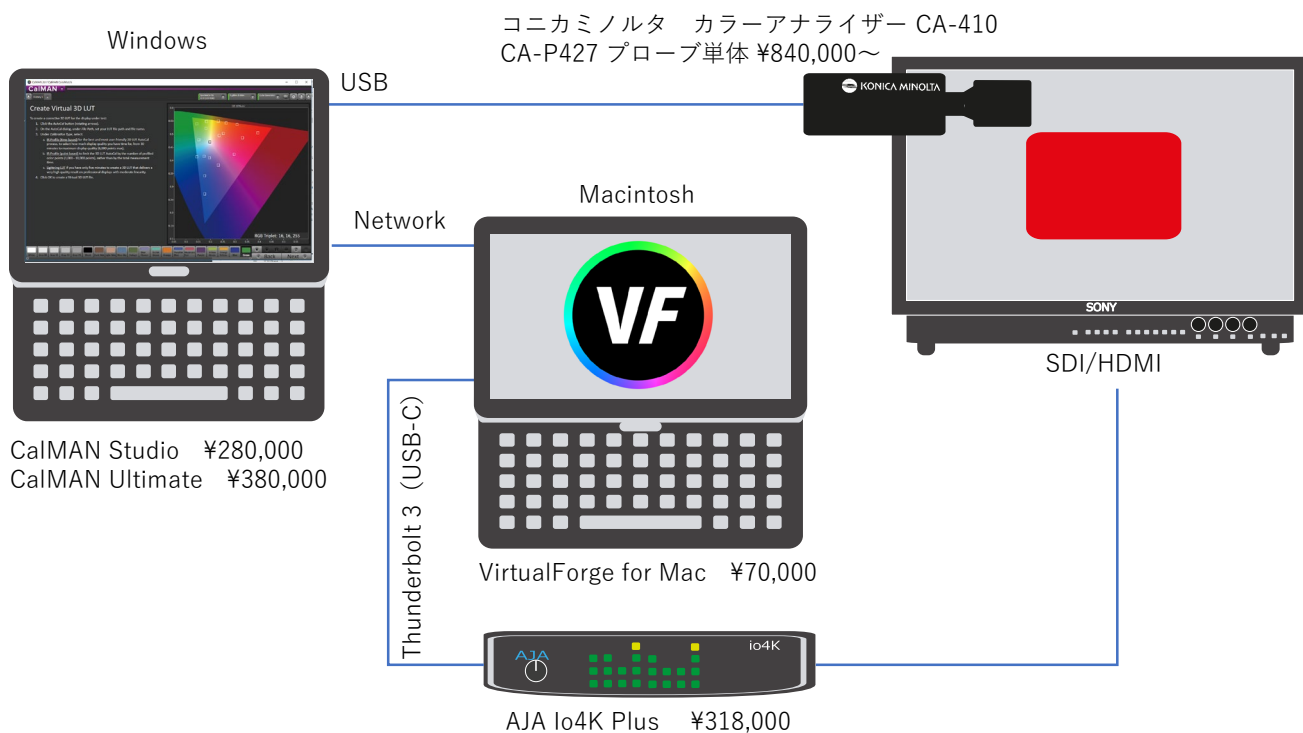

CalMAN システム構成例&価格

CalMANは様々なシステム機器の組み合わせがあります。以下は一例となります。

2019年2月1日更新

ブロードキャストモニター 3DLUTキャリブレーション

ブロードキャストモニター ホワイトバランス調整

■ マニュアル・キャリブレーション

- プロファイリング測定
- ブライツネス、コントラスト
- ルミナンスレベル調
- 2ポイント・アジャスト
- キャリブレーション結果測定
- PDFレポート出力

CalMAN システム構成例&価格

CalMANは様々なシステム機器の組み合わせがあります。以下は一例となります。

2019年2月1日更新

CalMAN AutoCAL™オートキャリブレーション

2ポイント・アジャスト

マルチポイント・グレースケール

CMSカラーマネジメント

Davinci Resolve インテグレーション