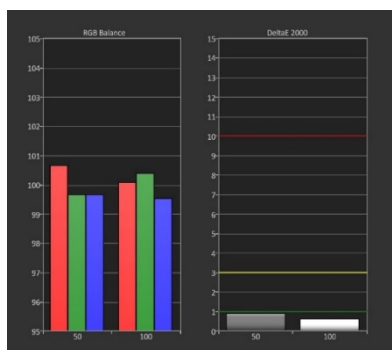

CalMAN システム構成例&価格

CalMANは様々なシステム機器の組み合わせがあります。以下は一例となります。

2019年2月1日更新

ブロードキャストモニター 3DLUTキャリブレーション

ブロードキャストモニター ホワイトバランス調整

■ マニュアル・キャリブレーション

- プロファイリング測定
- ブライツネス、コントラスト
- ルミナンスレベル調
- 2ポイント・アジャスト
- キャリブレーション結果測定
- PDFレポート出力