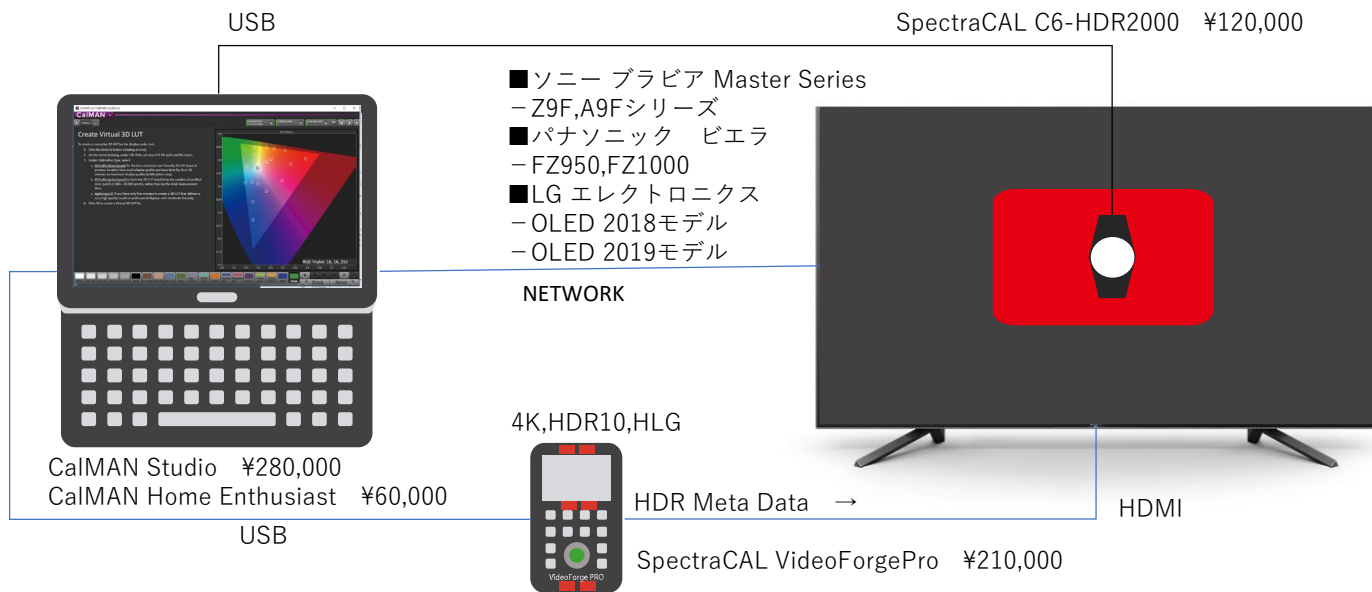

CalMAN システム構成例&価格

CalMANは様々なシステム機器の組み合わせがあります。以下は一例となります。

2019年2月1日更新

CalMAN AutoCAL™オートキャリブレーション